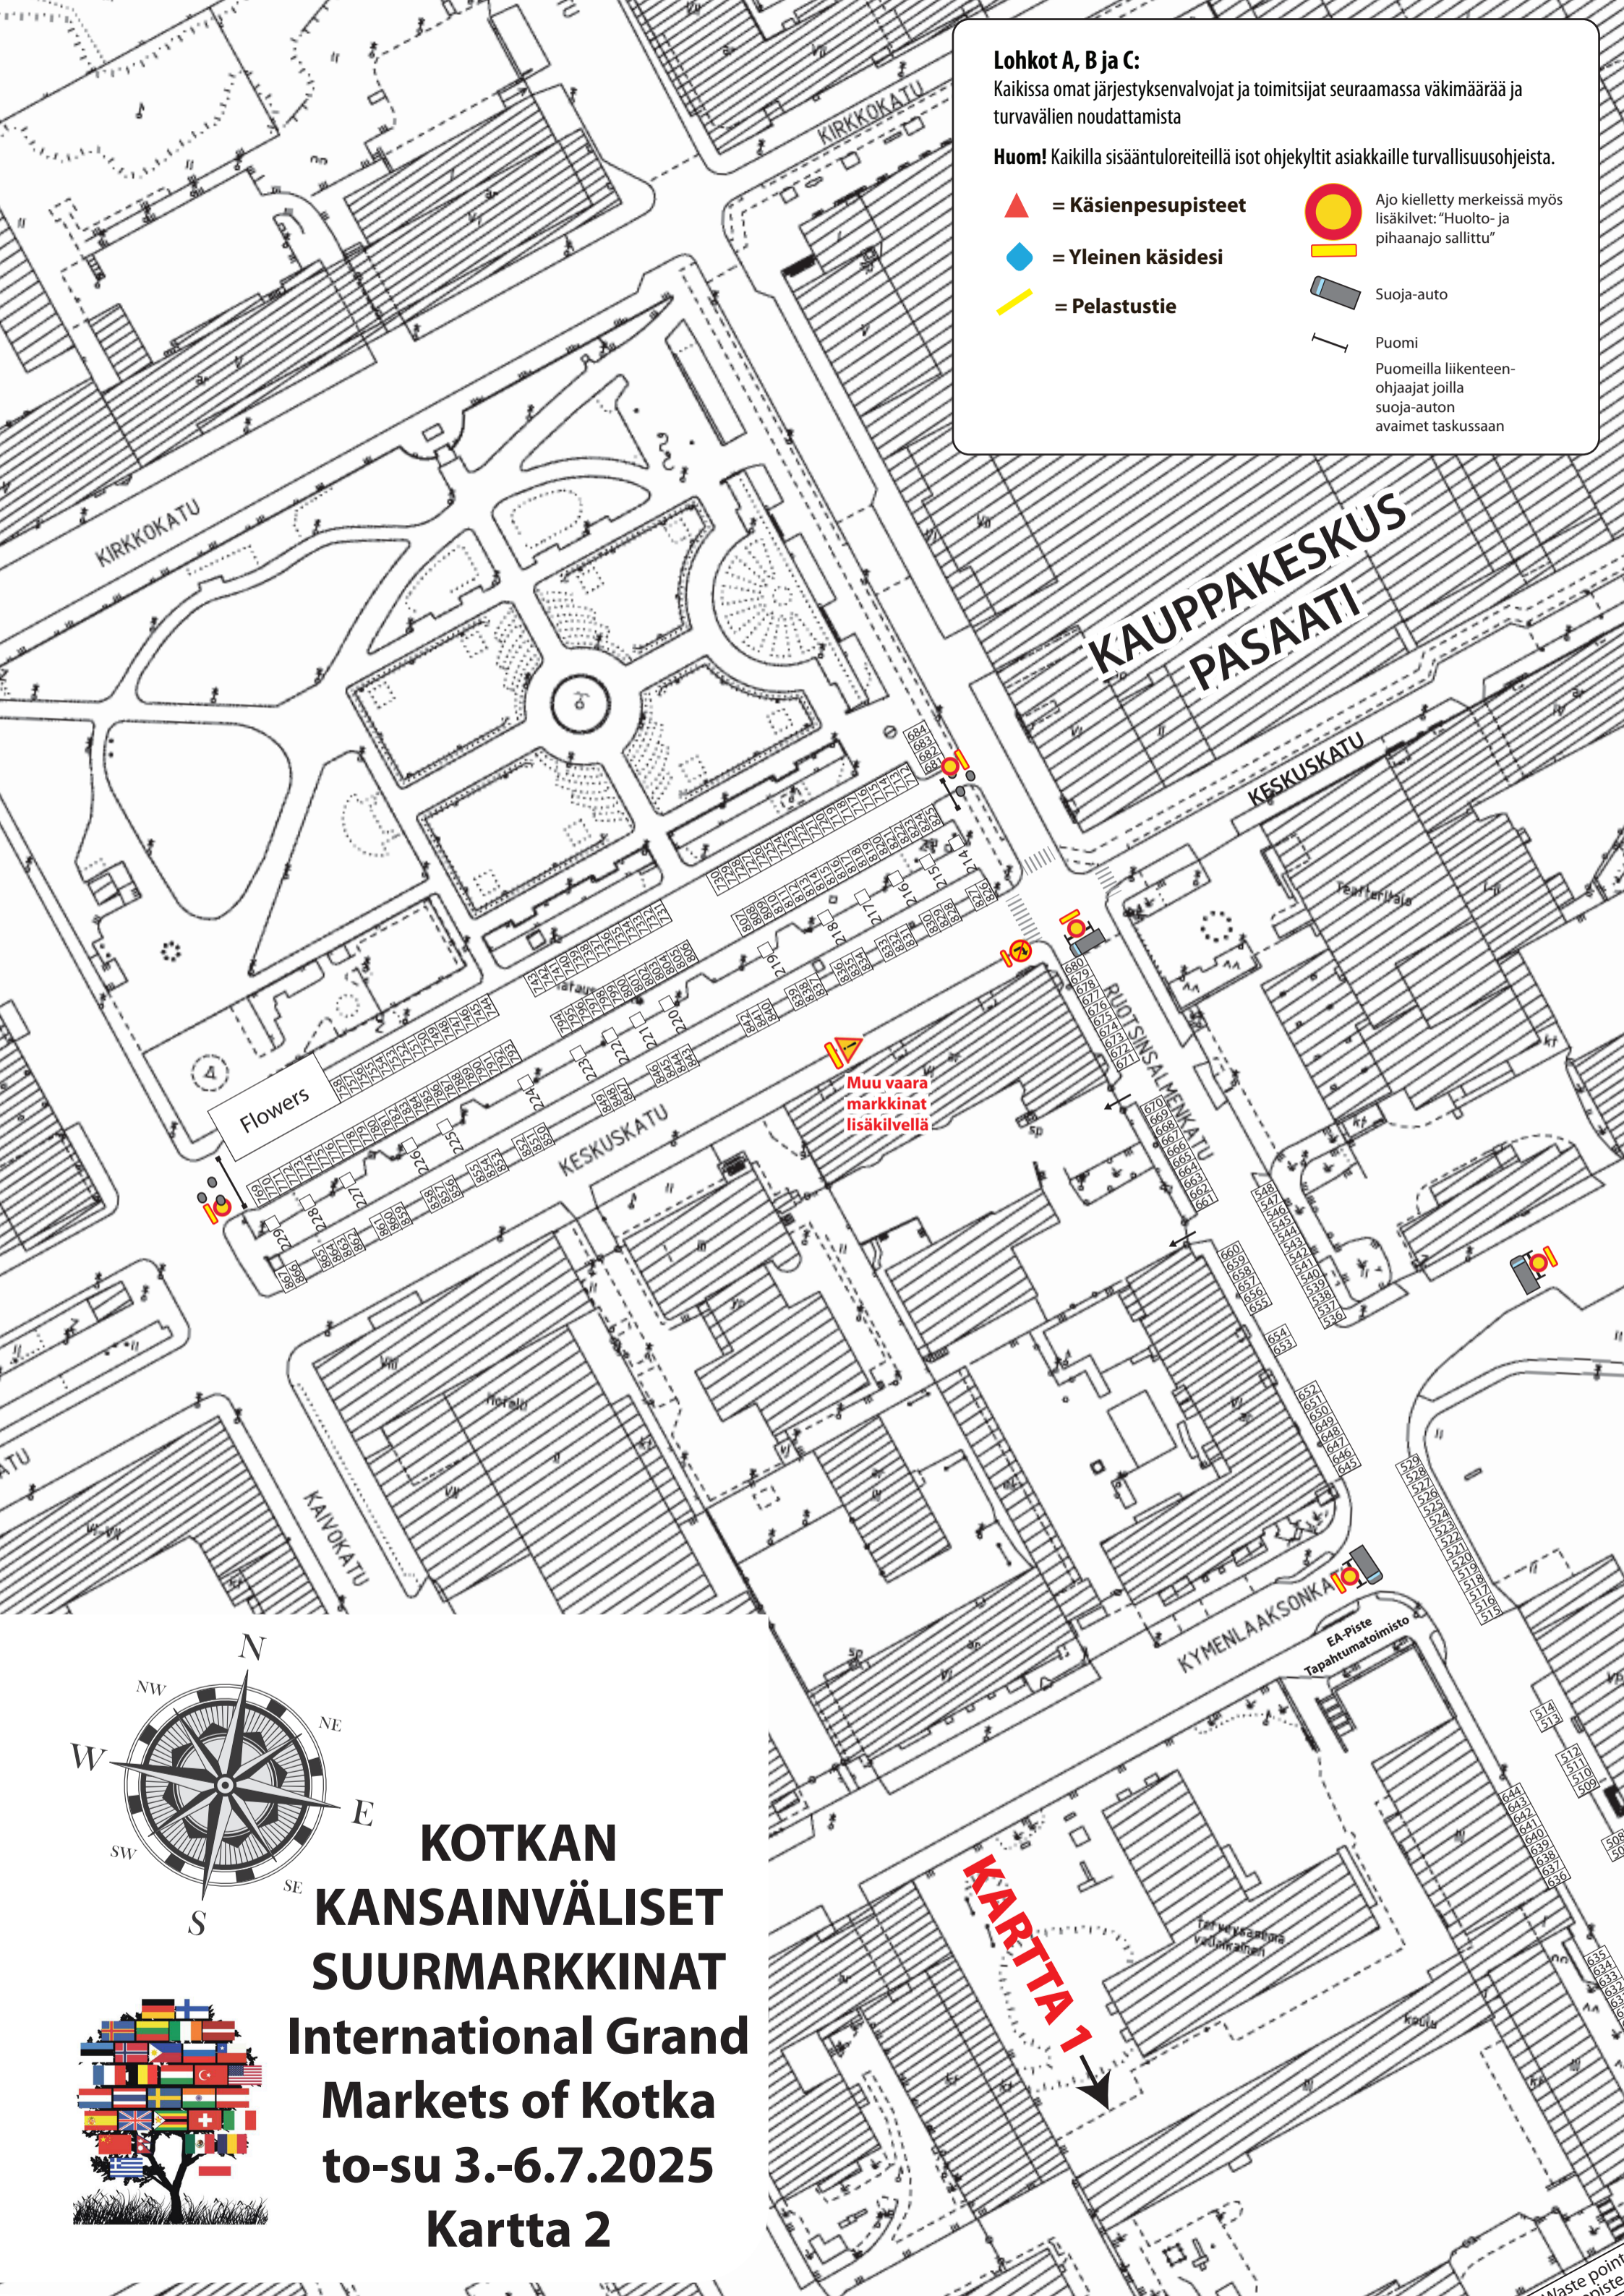

**KARTTA 2**

**Lohkot A, B ja C:**

Kaikissa omat järjestyksenvalvojat ja toimitsijat seuraamassa väkimäärää ja turvavälien noudattamista

**Huom!** Kaikilla sisääntuloreiteillä isot ohjekyltit asiakkaille turvallisuusohjeista.

### Lohkot A, B ja C:

Kaikissa omat järjestyksenvalvojat ja toimitsijat seuraamassa väkimäärää ja turvavälien noudattamista

**Huom!** Kaikilla sisääntuloreiteillä isot ohjekyltit asiakkaille turvallisuusohjeista.

▲ = Käsienvesupisteet

◆ = Yleinen käsidesi

— = Pelastustie

⊙ Ajo kielletty merkeissä myös lisäksi: "Huolto- ja pihaanajo sallittu"

🚗 Suoja-auto

⏸ Puomi  
Puomeilla liikenteen-  
ohjaajat joilla  
suoja-auton  
avaimet taskussaan